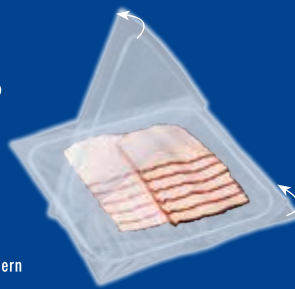

**1.29**

**Beste Qualität**

**NACHHALTIG VERPACKT!**

Deine beliebten Sorten aus dem Bediensortiment frisch für dich verpackt.

- ✓ **CLEVER** Für den schnellen Einkauf
- ✓ **LÄNGERE FRISCHE** durch 2 Kammern
- ✓ **NO FOODWASTE** Portionsgerechte Frischepackung
- ✓ **NACHHALTIG** 3% weniger Verpackungsmaterial als bei handelsüblicher SB Wurst