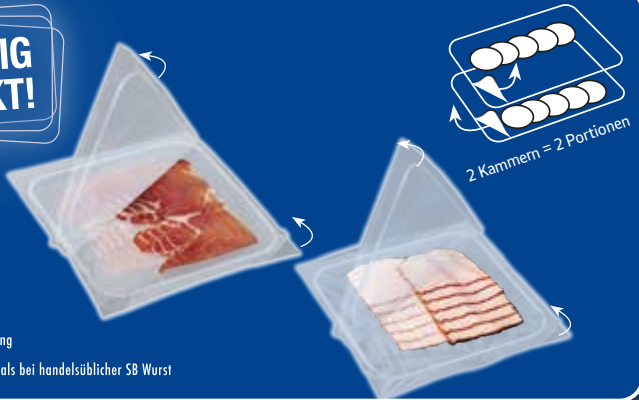

Beste **NACHHALTIG**
Qualität **VERPACKT!**

Deine beliebten Sorten
aus dem Bediensortiment
frisch für dich verpackt.

- ✓ **CLEVER** Für den schnellen Einkauf
- ✓ **LÄNGERE FRISCHE** durch 2 Kammern
- ✓ **NO FOODWASTE** Portionsgerechte Frischepackung
- ✓ **NACHHALTIG** 3% weniger Verpackungsmaterial als bei handelsüblicher SB Wurst

2 Kammern = 2 Portionen