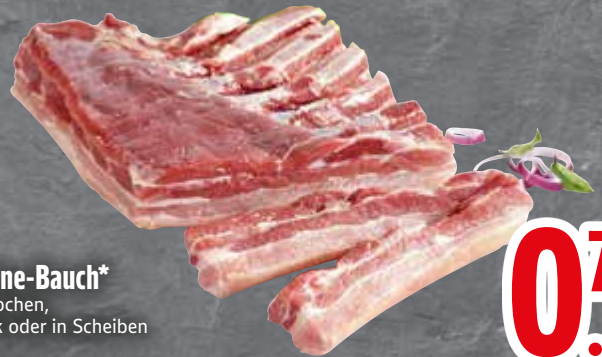

Schweine-Bauch*
ohne Knochen,
am Stück oder in Scheiben
100g

0.77